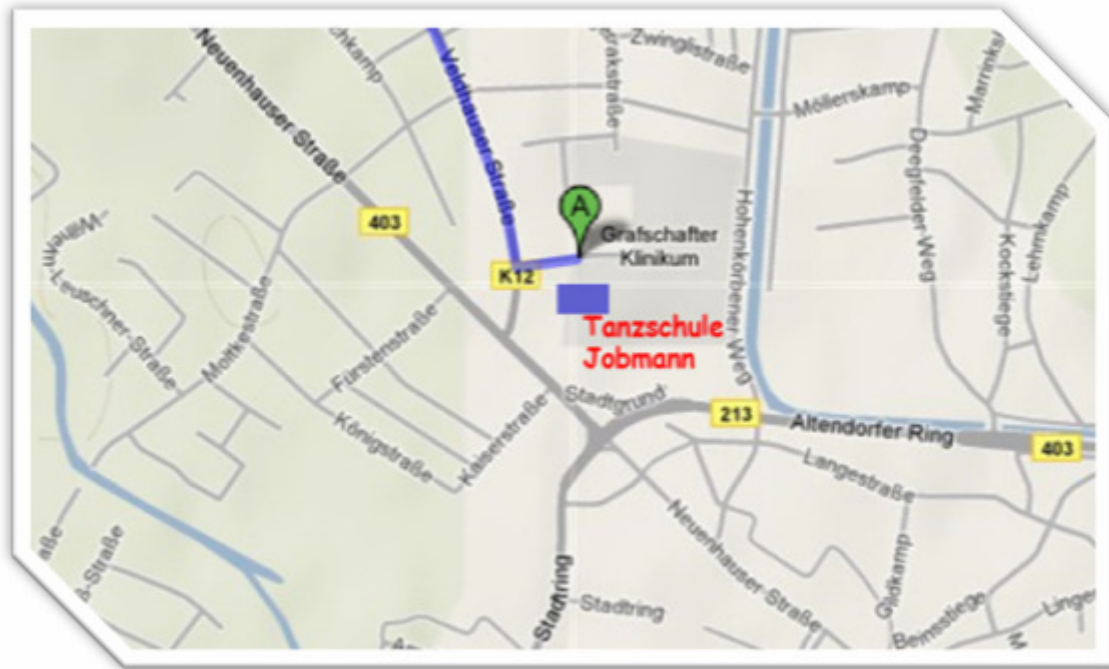

2008

Wegbeschreibung zur Party

So, hier mal ganz unkompliziert und brandheiss die Wegbeschreibung zum Landjugendheim Veldhausen in Bimolten.

Ausgangspunkt ist die Tanzschule Jobmann:

Vom Parkplatz der Tanzschule Jobmann biegt Ihr rechts ab auf die Veldhauser Straße für 1,0 km. An der zweiten Kreuzung dann rechts in die Pestalozzistraße.

Am Ende der Pestalozzistraße macht die Straße einen „Links-Knick“! Ab hier den Straßenverlauf für 4,6 km folgen.

700 Meter vor der Abfahrt „Am Löninks Feld“ erscheint ein Schild vom Hof „Rigterink Gbr.“ auf der linken Seite.

Weiter geradeaus bis auf der linken Seite die Straße „Am Löninks Feld“ abgeht.

Nach 200 Metern gabelt sich der Weg. Hier rechts abbiegen

Zuletzt gabelt sich der Weg noch einmal, hier links halten:

100 Meter später: „**HERZLICH WILLKOMMEN!!!**“